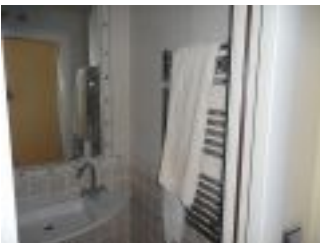

Superficie: 118 m²

Nº de habitaciones: 2

Código Postal: 28010

Población: Madrid

Description:

Magnífica vivienda junto la Glorieta del General Álvarez de Castro, en pleno chamberí, a pocos pasos de Eloy Gonzalo-Quevedo y el Parque de Canal.

4ª planta exterior en buena finca con ascensor, portero y calefacción central.

118mts distribuidos en hall, comedor, salón, 2 amplios dormitorios con armarios empotrados, 2 baños y cocina con isla.

DSCN8775.JPG

Suelos de parquet, pintura lisa, halógenos, molduras en techo, puertas lacadas en blanco, muy bonito para entrar.

DSCN8776.JPG

DSCN8778.JPG

DSCN8781.JPG