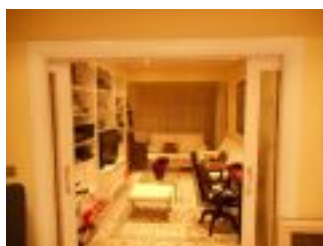

DSCN8774.JPG

Zona: Chamberí

Tipo: [Venta Pisos](#)

Dirección: García de Paredes

Precio: € EUR 665,000

Superficie: 118 m²

Nº de habitaciones: 2

Código Postal: 28010

Población: Madrid

Description:

Magnífica vivienda junto la Glorieta del General Álvarez de Castro, en pleno chamberí, a pocos pasos de Eloy Gonzalo-Quevedo y el Parque de Canal.

4ª planta exterior en buena finca con ascensor, portero y calefacción central.

118mts distribuidos en hall, comedor, salón, 2 amplios dormitorios con armarios empotrados, 2 baños y cocina con isla.