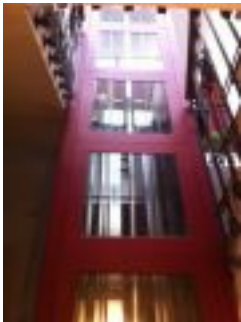

IMG_7891.JP
G